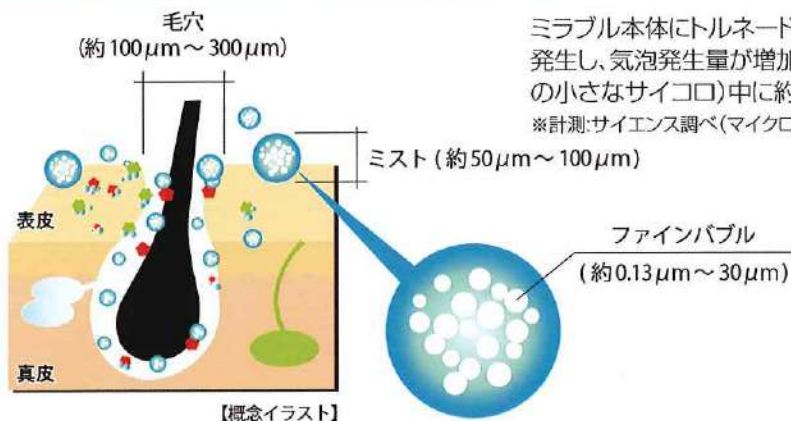

ウルトラファインバブルミスト&マイクロバブルストレート

ミラブルプラスはウルトラファインバブルを含むミスト水流とマイクロバブルを含んだストレート水流をお好みのポジションでご使用いただけます。

【ウルトラファインバブルミスト水流】
 やさしく包み込むミスト水流

【ウルトラファインバブルミスト
 +マイクロバブルストレート水流】
 無段階切り替えて両方の水流を同時に
 使うことも可能

【マイクロバブルストレート水流】
 ダイレクトに感じるストレート水流

フェイスクア
 にもオススメ

【ミスト水流】
 ミスト水流は優れた洗浄力を持つウルトラ
 ファインバブルをミストの中に閉じ込め、
 毛穴まで届けます。
 直接顔に当てて、フェイスクレンジングに
 ご活用ください。

ヘッドスパ
 にもオススメ

【ストレート水流】
 ストレート水流では勢いのある水流の中に
 多くのマイクロバブルを含んでいるため、
 洗浄力、浸透、温まりといった特性をダイレ
 クトに感じられます。ヘッドスパや頭皮ク
 レンジングにもオススメです。

※マイクロバブルとは、直径1μm以上100μm未満の気泡の名称で、ウルトラファインバブルとは、直径1μm未満の気泡の名称です。(ISO国際標準規格)

1cc(1cm³の小さなサイコロ)中に約2000万個の気泡

ミラブル本体にトルネードスティックを装着する事でスティック内部にトルネード水流が発生し、気泡発生量が増加。ウルトラファインバブルを含むミスト水流には1cc(1cm³の小さなサイコロ)中に約2000万個以上の気泡が含まれています。

※計測:サイエンス調べ(マイクロトラックベル社ZETA VIEW使用) ※水質により数値は変動します。

【トルネード水流可視化画像】
 ※強制的に空気を送り込み流れを可視化

脱塩素効果

トルネードスティックに搭載された亜硫酸カルシウムにより、水道水中の残留塩素を除去。
 水道水からの刺激を抑えることにより、肌にやさしいシャワーへと生まれ変わりました。

※亜硫酸カルシウム(化学式CaSO₃)は還元剤としての性質を持つ無機化合物で広く浄水器等に利用されています。
 ※脱塩素量及び交換時期(最長3ヶ月目安)は使用条件により異なります。