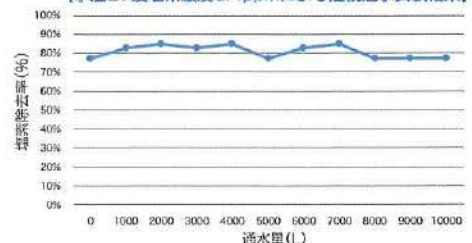

【水温27度塩素濃度0.4ppmによる連続通水試験結果】

※トルネードスティックの脱塩素性能は、水質や温度等の条件により異なります。
※交換目安は使用回数や水質、使用条件により異なります。(1日100Lを目安として約3ヶ月)
※使用温度が高い場合(40℃を超える)や塩素濃度が濃い場合などは交換頻度が高くなります。